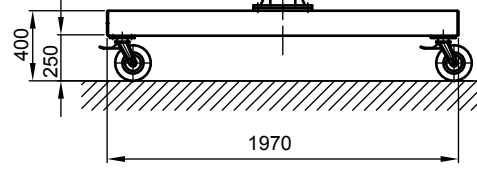

B - B

Kran	LPK 1250 kg x 4000 mm (Storlekar 2)
design bas	H2/B3
Insatsplats	inomhusanvändning
villkor i omgivningen	-5° C upp till +40° C, utan extra tillval
telfer + åkverk	GM 4 1250.4-2/EF 14
FEM grupp	1Am / M4
tväråk	5 m/min
lyft	1 / 4 m/min
total vikt	503 kg (därav telfer + åkverk 76 kg)
Driftspänning	3/PE ~50 Hz 400 V (TN-S)
total strömförbrukning	1,2 kW
Startström för spänningsfallsberäkning	11,5 A (I _{A_HU} * cos phi)